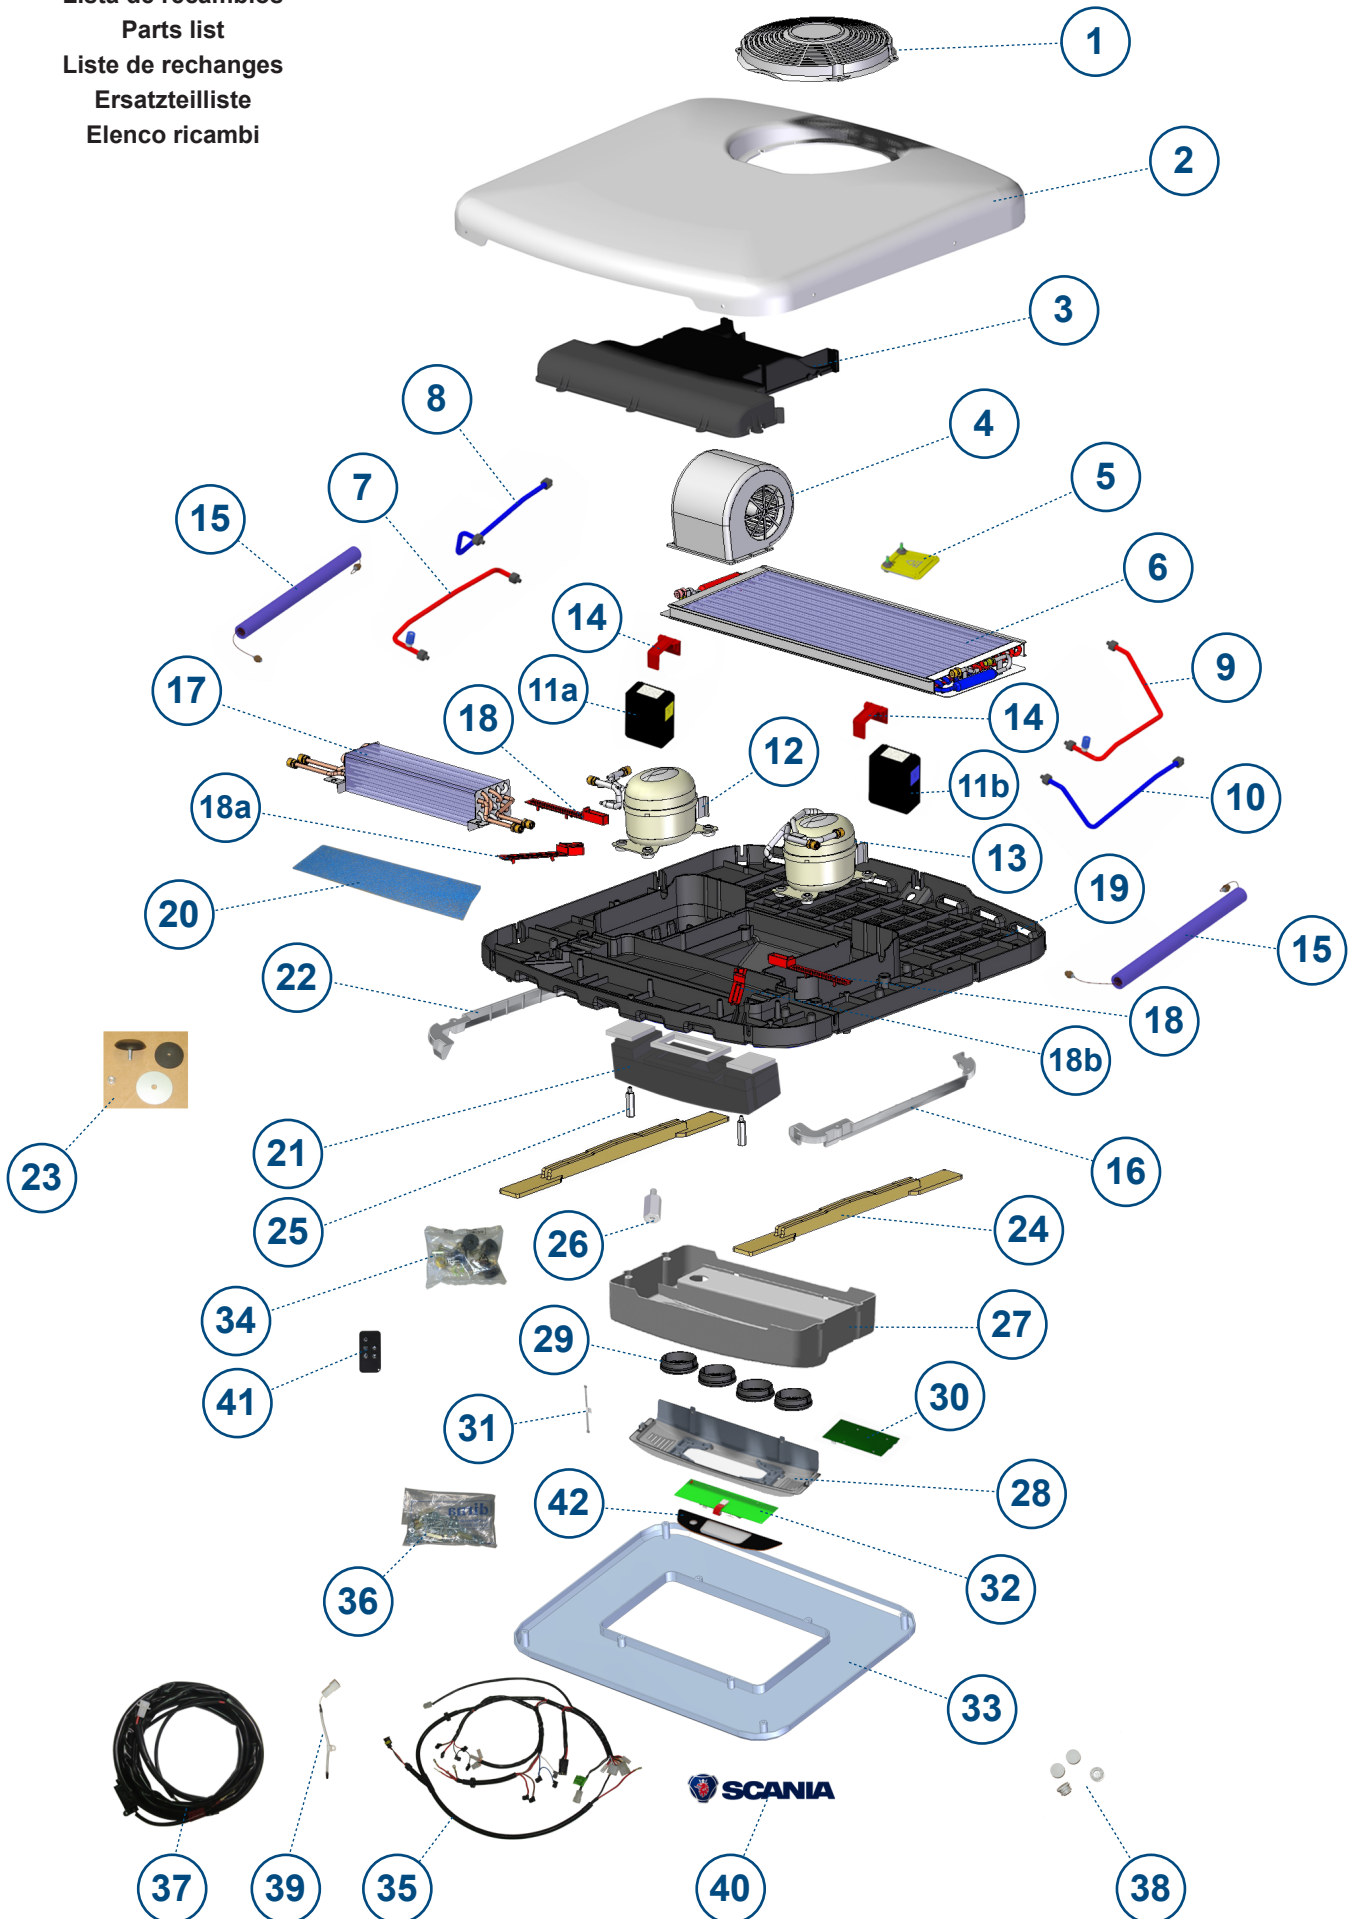

CZ

RU

BR

Lista de recambios
Parts list
Liste de rechanges
Ersatzteilliste
Elenco ricambi

Lista de recambios

Id.	Ctd.	Referencia	Scania	Descripción
1	1	091239C001	2480086	Ventilador del condensador
2	1	091270C001	2480103	Conjunto tapa con serigrafías
3	1	091239C003	2480098	Tapa evaporador
4	1	091239C004	2480087	Monosoplador
5	1	091087C037	2205405	Centro de masas y positivo
6	1	091239C005	2480114	Condensador
7	1	1003242624	3156604	Latiguillo A evaporador - compresor
8	1	1003242623	3156603	Latiguillo A condensador - compresor
9	1	1003242621	3156601	Latiguillo B evaporador - compresor
10	1	1003242622	3156602	Latiguillo B condensador - compresor
11a	1	1003242625	3156606	Módulo compresor A (0X3C) ⚠
11b	1	1003242626	3156617	Módulo compresor B (0X3D) ⚠
12	1	1003242627	3156618	Compresor A
13	1	1003242628	3156619	Compresor B
14	1	091239C006	2480117	Soporte módulo electrónico del compresor
15	1	1003112058	3156567	Capilar
16	1	091270C003	2480077	Centrador de montaje izquierdo
17	1	091239C007	2480113	Evaporador con velo y aislante
18	1	091239C021	2480099	Tapa de desagüe lateral
18a	1	091239C022	2480100	Tapa de desagüe derecha
18b	1	091239C023	2480101	Tapa de desagüe izquierda
19	1	091239C011	2480135	Base
20	1	091264C023	2480107	Velo bandeja de desagüe
21	1	091270C002	2480112	Canalizador de gomaespuma
22	1	091270C004	2480078	Centrador de montaje derecho
23	1	091270C005	2480076	Conjunto tapón antena
24	1	091102C005	2285058	Soporte fijación
25	1	091270C006	2480104	Hexágono L=13 M4/70 M-H
26	1	091239C032	2609557	Hexágono L=32 M8/125 M-H
27	1	091239C013	2480111	Panel interior de distribución de aire
28	1	1003112059	3156544	Tapa de acceso
29	1	091016C002	2205376	Lumbrera
30	1	1003267102	3104262	Control electrónico
31	1	1003011805	3104265	Cableado de conexión panel de control y control electrónico
32	1	1003011840	3156543	Panel de control
33	1	091100C014	2205373	Consola (727x581)
34	1	1003242632	3156620	Bolsa fijaciones del compresor
35	1	091241C009	2760080	Cableado módulos y alimentación
36	1	091270C009	2480133	Bolsa tornillería
37	1	091210C006	2285061	Cableado alimentación
38	1	091016C028	2205372	Tapón embellecedor
39	1	091052C022	2205428	Sensor aire de retorno
40	1	091270C011	2480134	Bolsa vinilos Scania
41	1	1003112061	3156546	Mando a distancia
42	1	1003011806	3156539	Protector panel de mandos